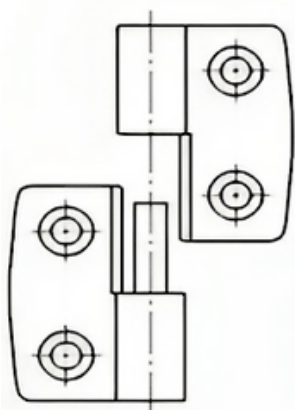

Dobradiça NYLON 50X60

Dobradiça 50x60 Esquerda

CÓDIGO	C	Ca	L	La	A	D	Da	Db
50X60 NYLON	30	18	50	28	08	14	6,5	06

ABERTURA P/ ESQUERDA

FIXOTRAVAS

DESDE 2005

Peças e Acessórios Industriais