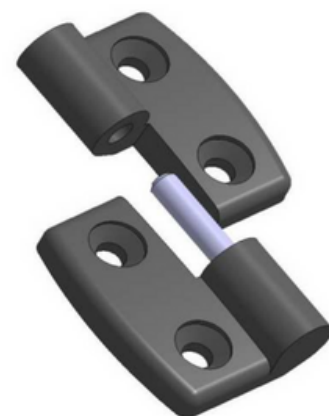

Dobradiça NYLON 50X60

Dobradiça 50x60 Esquerda

CÓDIGO	C	Ca	L	La	A	D	Da	Db
50X60 NYLON	30	18	50	28	08	14	6,5	06

ABERTURA P/ ESQUERDA

FIXOTRAVAS

DESDE 2005

Peças e Acessórios Industriais