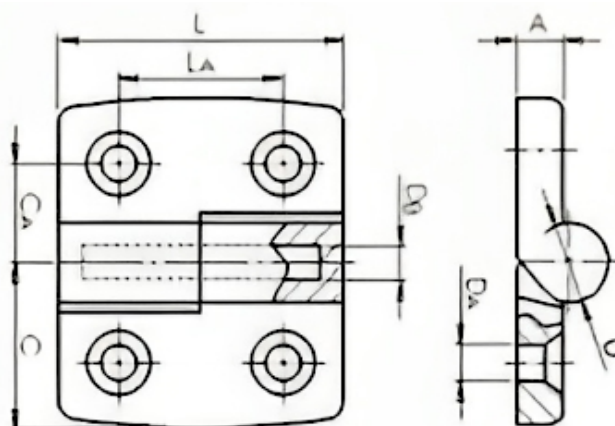

Dobradiça NYLON 50X60

Dobradiça 50x60 Esquerda

CÓDIGO	C	Ca	L	La	A	D	Da	Db
50X60 NYLON	30	18	50	28	08	14	6,5	06

ABERTURA P/ ESQUERDA

FIXOTRAVAS

DESDE 2005

Peças e Acessórios Industriais