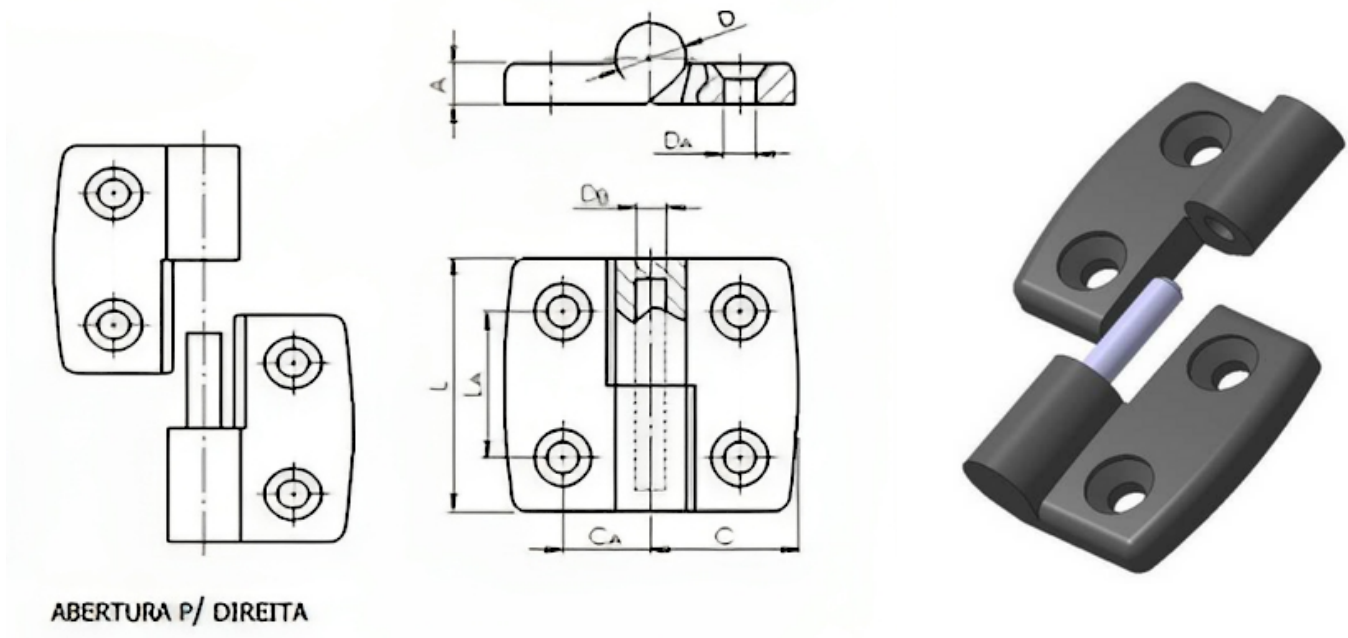

Dobradiça NYLON 50X60

Dobradiça 50x60 Direita

CÓDIGO	C	Ca	L	La	A	D	Da	Db
50X60 NYLON	30	18	50	28	08	14	6,5	06

FIXOTRAVAS

DESDE 2005

Peças e Acessórios Industriais