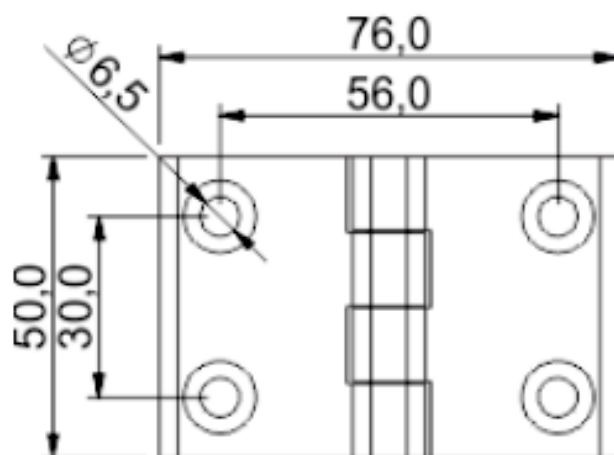

### MODELO 50X76

CÓDIGO	C	Ca	L	La	Lb	A	Ab	D	Da
50X76	38	44	50	30	76	56	11,8	ø 6,1	ø 6,5

**FIXOTRAVAS**

DESDE 2005

Peças e Acessórios Industriais