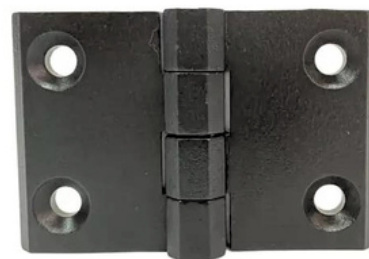

### MODELO 50X76

CÓDIGO	C	Ca	L	La	Lb	A	Ab	D	Da
50X76	38	44	50	30	76	56	11,8	ø 6,1	ø 6,5

**FIXOTRAVAS**

DESDE 2005

Peças e Acessórios Industriais