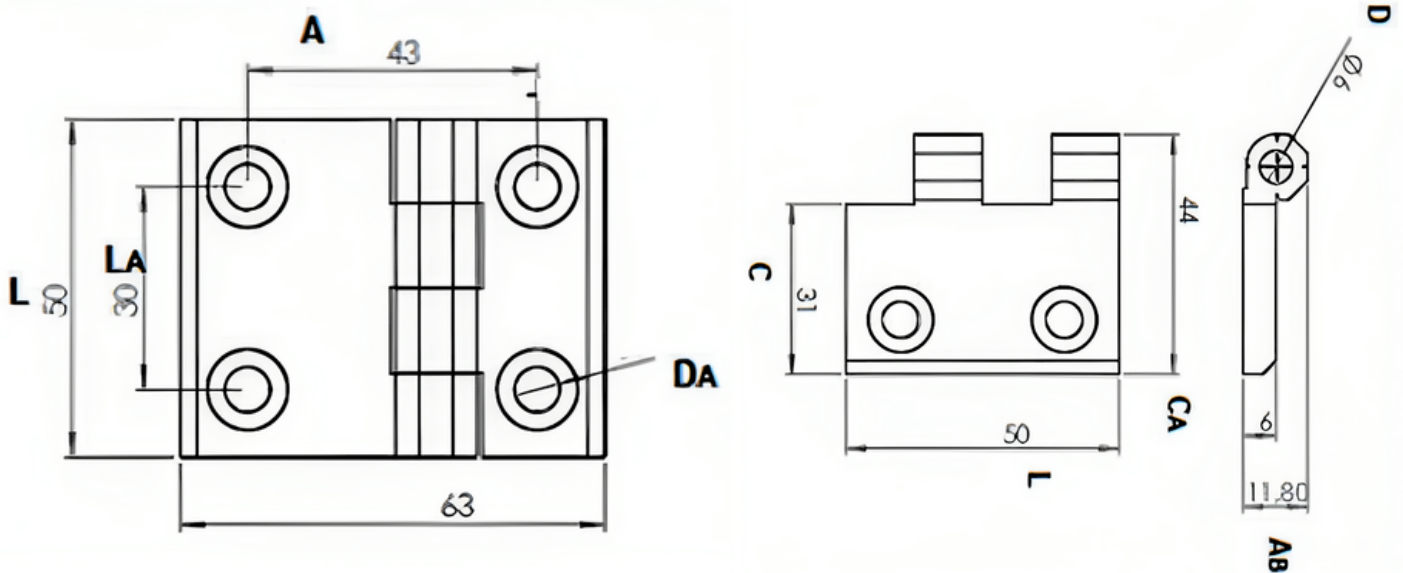

Dobradiça

ZAMAK

MODELO 50X63

CÓDIGO	C	Ca	L	La	Lb	A	Ab	D	Da
50X63	31	44	50	30	63	43	11,8	∅ 6	6

FIXOTRAVAS

DESDE 2005

Peças e Acessórios Industriais