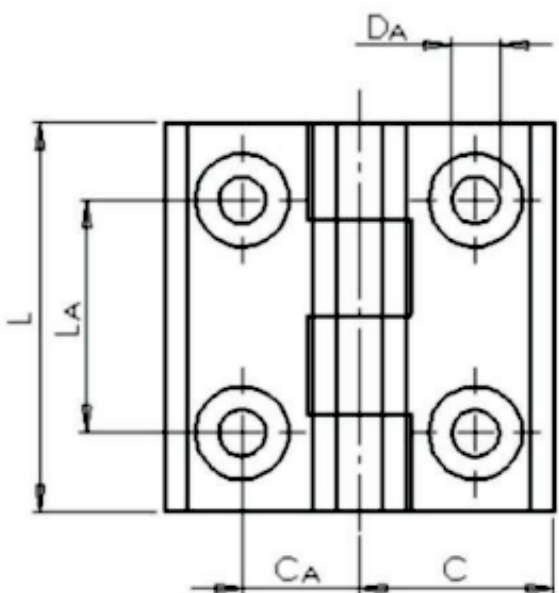

## EXTERNA PLANA

CÓDIGO	C	Ca	L	La	A	Ab	D	Da
60x60 180°	30	18	60	36	15	8	8	8,2

**Material:** Zamak

**Cor:** Preto.  
(Também disponível em versão cromada)

**Eixo:** Aço 1020/Aço inoxidável

**Abertura:** 180° para montagens individuais ou acopladas

**Montagem:** Em porta embutida ou sobreposta para gabinetes individuais ou acoplados.

**Fixação:** Estrutura e na porta através de parafusos e porcas

**FIXOTRAVAS**

DESDE 2005

Peças e Acessórios Industriais