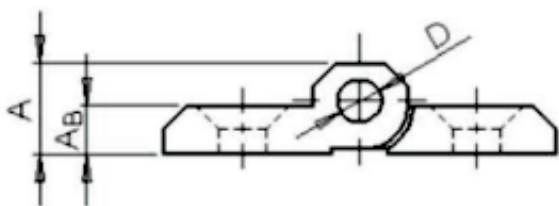

## EXTERNA PLANA

CÓDIGO	C	Ca	L	La	A	Ab	D	Da
60x60 180°	30	18	60	36	15	8	8	8,2

**Material:** Zamak

**Cor:** Preto.  
(Também disponível em versão cromada)

**Eixo:** Aço 1020/Aço inoxidável

**Abertura:** 180° para montagens individuais ou acopladas