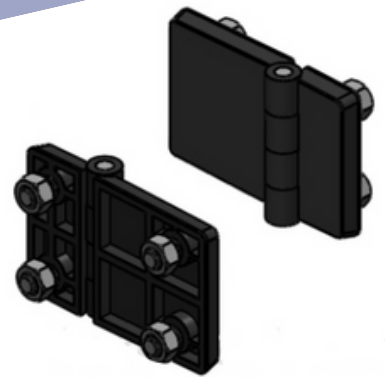

# Dobradiça ZAMAK C/PARAFUSO

60X90 C/PARAFUSO

**FIXOTRAVAS**

DESDE 2005

Peças e Acessórios Industriais