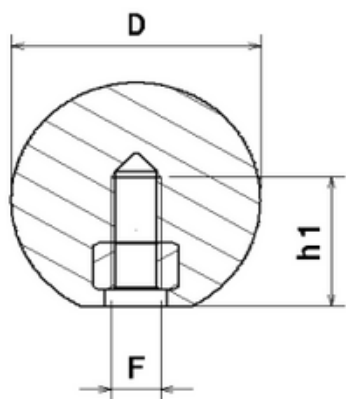

Esfera

POLIPROPILENO

CÓDIGO	D	h1	F
030 PP - M6	30	15	M6X1,00
030 PP - M8	30	15	M8X1,25
030 PP - M10	30	15	M10X1,50
030 PP - 1/4	30	15	1/4 UNC
030 PP - 5/16	30	15	5/16 UNC
030 PP - 3/8	30	15	3/8 UNC
040 PP - M6	40	20	M6X1,00
040 PP - M8	40	20	M8X1,25
040 PP - M10	40	20	M10X1,50
040 PP - 1/4	40	20	1/4 UNC
040 PP - 5/16	40	20	5/16 UNC
040 PP - 3/8	40	20	3/8 UNC

Material: Polipropileno

Cor: Preto

Acabamento superficial: Texturizado

Fixação: Rosca interna Porca

FIXOTRAVAS

DESDE 2005

Peças e Acessórios Industriais