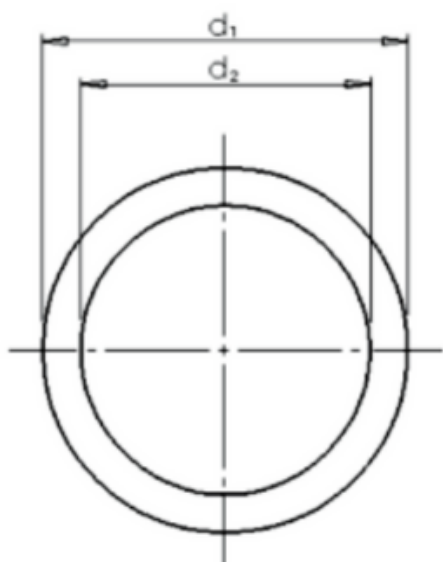

Arruela Ondulada

Principais Medidas:

CÓDIGO	d1	d2	e	h
26x31x0,3 P/ROL. 6201	31	26	0,3	3,4
28x34x0,3 P/ROL. 6202	34	28	0,3	2,5
32x39x0,3 P/ROL. 6203	39	32	0,3	3
39x46x0,3 P/ROL. 6204	46	39	0,3	3
42x51x0,4 P/ROL. 6205	51	42	0,4	3,5
50,3x60,3x0,4 P/ROL. 6206	60,3	50,3	0,4	3
58,3x70,3x0,6 P/ROL. 6207	70,3	58,3	0,6	3,5
70x78x0,6 P/ROL. 6208	78	70	0,6	4