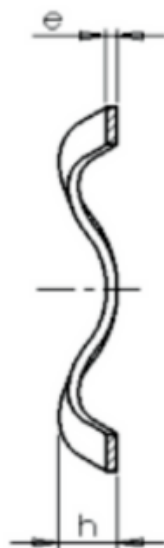

Arruela Ondulada

Principais Medidas:

CÓDIGO	d1	d2	e	h
26x31x0,3 P/ROL. 6201	31	26	0,3	3,4
28x34x0,3 P/ROL. 6202	34	28	0,3	2,5
32x39x0,3 P/ROL. 6203	39	32	0,3	3
39x46x0,3 P/ROL. 6204	46	39	0,3	3
42x51x0,4 P/ROL. 6205	51	42	0,4	3,5
50,3x60,3x0,4 P/ROL. 6206	60,3	50,3	0,4	3
58,3x70,3x0,6 P/ROL. 6207	70,3	58,3	0,6	3,5
70x78x0,6 P/ROL. 6208	78	70	0,6	4

Material:

Aço mola

Proteção:

Oleada antioxidante

FIXOTRAVAS

DESDE 2005

Peças e Acessórios Industriais