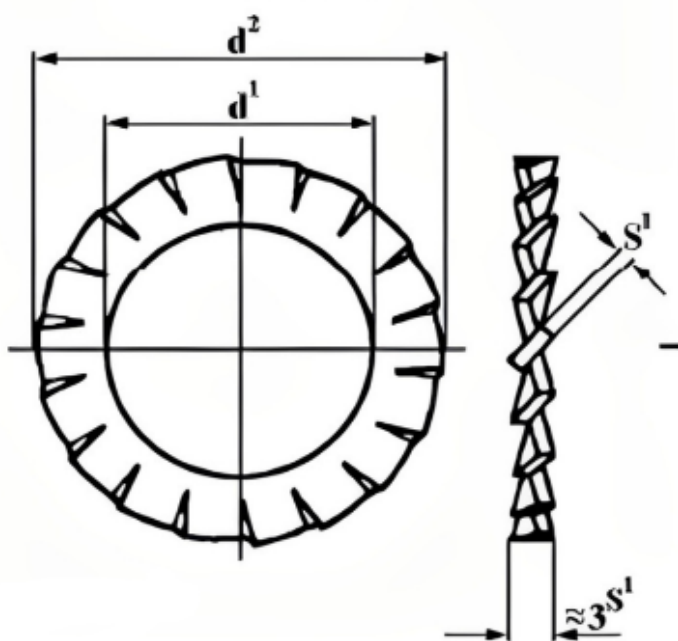

# Arruela Dentada

## EXTERNO

**DIN 6798**

FORMA A  
DENTADO EXTERNO

**Material:**  
Aço Mola

**Proteção:**  
Oleada Antioxidante

### Principais Medidas:

MEDIDAS		
3,2	8,4	14,5
4,3	10,5	16,5
5,1	12,5	//////////

**FIXOTRAVAS**

DESDE 2005

Peças e Acessórios Industriais