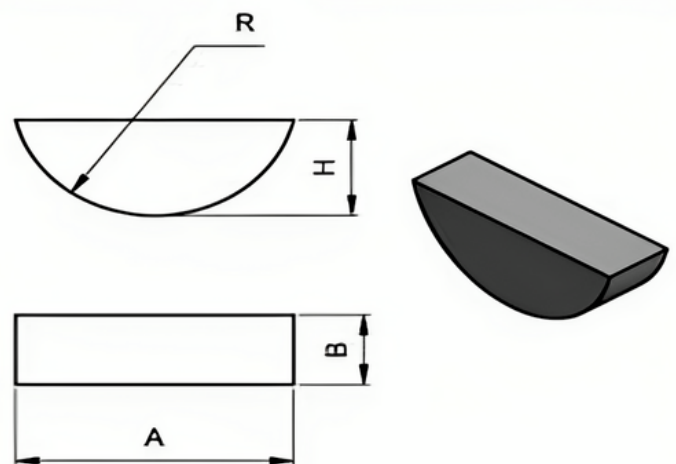

Chavetas

Modelos A/B/AB/W

FORMA A

FORMA B

FORMA AB

FORMA W

FIXOTRAVAS

DESDE 2005

Peças e Acessórios Industriais

Chaveta

TIPO B

TABELA DAS PRINCIPAIS MEDIDAS DE CHAVETAS B

CÓDIGO	H	B	C
CHAVETA 04X04X500 B	4	4	500
CHAVETA 05X05X500 B	5	5	500
CHAVETA 06X05X500 B	6	5	500
CHAVETA 06X06X500 B	6	6	500
CHAVETA 08X07X500 B	8	7	500
CHAVETA 08X08X500 B	8	8	500
CHAVETA 10X08X500 B	10	8	500
CHAVETA 10X10X500 B	10	10	500
CHAVETA 12X10X500 B	12	10	500
CHAVETA 12X12X500 B	12	12	500
CHAVETA 14X09X500 B	14	9	500
CHAVETA 14X12X500 B	14	12	500
CHAVETA 16X10X500 B	16	10	500
CHAVETA 18X11X500 B	18	11	500
CHAVETA 5/16X5/16X500 B	5/16	5/16	500
CHAVETA 3/8X3/8X500 B	3/8	3/8	500
CHAVETA 1/2X1/2X500 B	1/2	1/2	500