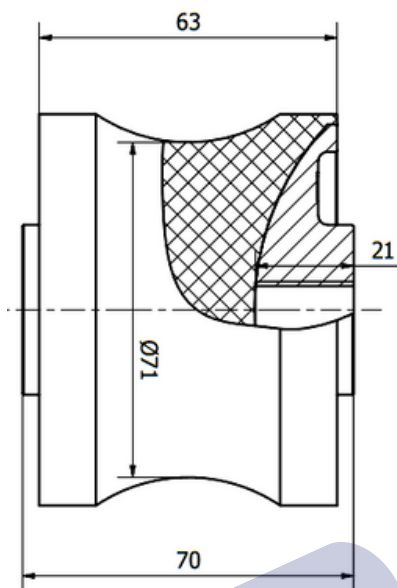

## Linha XT 2000

Referência	Diâmetro	Altura	Capacidade de Kg/Pç	Rosca de Fixação
XT2000	83 mm	70 mm	700 KG	M12 ou M16
XT4000	106 mm	67 mm	1.000 KG	M12 ou M16
XT6000	130 mm	83 mm	4.000 KG	M12 ou M16 ou M20

## Linha XT 4000

Referência	Diâmetro	Altura	Capacidade de Kg/Pç	Rosca de Fixação
XT2000	83 mm	70 mm	700 KG	M12 ou M16
XT4000	106 mm	67 mm	1.000 KG	M12 ou M16
XT6000	130 mm	83 mm	4.000 KG	M12 ou M16 ou M20

## Linha XT 6000

Referência	Diâmetro	Altura	Capacidade de Kg/Pç	Rosca de Fixação
XT2000	83 mm	70 mm	700 KG	M12 ou M16
XT4000	106 mm	67 mm	1.000 KG	M12 ou M16
XT6000	130 mm	83 mm	4.000 KG	M12 ou M16 ou M20