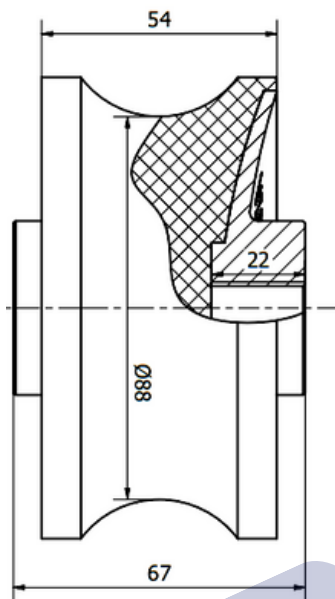

## Linha XT 2000

Referência	Diâmetro	Altura	Capacidade de Kg/Pç	Rosca de Fixação
XT2000	83 mm	70 mm	700 KG	M12 ou M16
XT4000	106 mm	67 mm	1.000 KG	M12 ou M16
XT6000	130 mm	83 mm	4.000 KG	M12 ou M16 ou M20

## Linha XT 4000

Referência	Diâmetro	Altura	Capacidade de Kg/Pç	Rosca de Fixação
XT2000	83 mm	70 mm	700 KG	M12 ou M16
XT4000	106 mm	67 mm	1.000 KG	M12 ou M16
XT6000	130 mm	83 mm	4.000 KG	M12 ou M16 ou M20

## Linha XT 6000

Referência	Diâmetro	Altura	Capacidade de Kg/Pç	Rosca de Fixação
XT2000	83 mm	70 mm	700 KG	M12 ou M16
XT4000	106 mm	67 mm	1.000 KG	M12 ou M16
XT6000	130 mm	83 mm	4.000 KG	M12 ou M16 ou M20