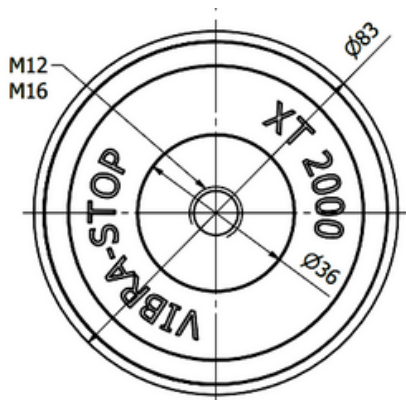

## Linha XT 2000

Referência	Diâmetro	Altura	Capacidade de Kg/Pç	Rosca de Fixação
XT2000	83 mm	70 mm	700 KG	M12 ou M16
XT4000	106 mm	67 mm	1.000 KG	M12 ou M16
XT6000	130 mm	83 mm	4.000 KG	M12 ou M16 ou M20

## Linha XT 4000

Referência	Diâmetro	Altura	Capacidade de Kg/Pç	Rosca de Fixação
XT2000	83 mm	70 mm	700 KG	M12 ou M16
XT4000	106 mm	67 mm	1.000 KG	M12 ou M16
XT6000	130 mm	83 mm	4.000 KG	M12 ou M16 ou M20

## Linha XT 6000

Referência	Diâmetro	Altura	Capacidade de Kg/Pç	Rosca de Fixação
XT2000	83 mm	70 mm	700 KG	M12 ou M16
XT4000	106 mm	67 mm	1.000 KG	M12 ou M16
XT6000	130 mm	83 mm	4.000 KG	M12 ou M16 ou M20