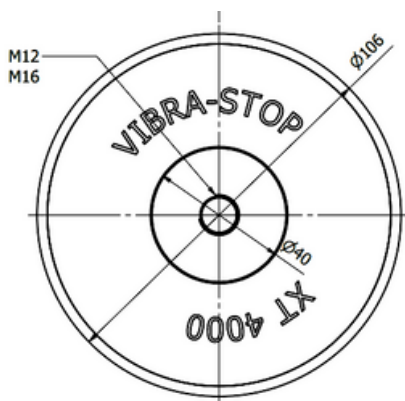

## Linha XT 2000

Referência	Diâmetro	Altura	Capacidade de Kg/Pç	Rosca de Fixação
XT2000	83 mm	70 mm	700 KG	M12 ou M16
XT4000	106 mm	67 mm	1.000 KG	M12 ou M16
XT6000	130 mm	83 mm	4.000 KG	M12 ou M16 ou M20

## Linha XT 4000

Referência	Diâmetro	Altura	Capacidade de Kg/Pç	Rosca de Fixação
XT2000	83 mm	70 mm	700 KG	M12 ou M16
XT4000	106 mm	67 mm	1.000 KG	M12 ou M16
XT6000	130 mm	83 mm	4.000 KG	M12 ou M16 ou M20

## Linha XT 6000

Referência	Diâmetro	Altura	Capacidade de Kg/Pç	Rosca de Fixação
XT2000	83 mm	70 mm	700 KG	M12 ou M16
XT4000	106 mm	67 mm	1.000 KG	M12 ou M16
XT6000	130 mm	83 mm	4.000 KG	M12 ou M16 ou M20