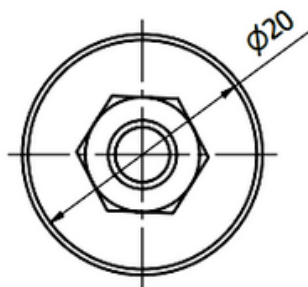

Linha Coxim A1

Referência	Diâmetro	Altura	Capacidade de Compressão	Capacidade de Tração	Altura Total	Parafusos de ajuste
A1	15 mm	10 mm	15 Kg	3 Kg	35 mm	M5, M6
A2	20 mm	15 mm	30 Kg	6 Kg	50 mm	M5, M6
A3	25 mm	20 mm	55 Kg	11 Kg	55 mm	M5, M6

Linha Coxim A2

Referência	Diâmetro	Altura	Capacidade de Compressão	Capacidade de Tração	Altura Total	Parafusos de ajuste
A1	15 mm	10 mm	15 Kg	3 Kg	35 mm	M5, M6
A2	20 mm	15 mm	30 Kg	6 Kg	50 mm	M5, M6
A3	25 mm	20 mm	55 Kg	11 Kg	55 mm	M5, M6