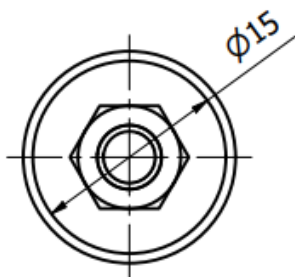

Linha Coxim A1

Referência	Diâmetro	Altura	Capacidade de Compressão	Capacidade de Tração	Altura Total	Parafusos de ajuste
A1	15 mm	10 mm	15 Kg	3 Kg	35 mm	M5, M6
A2	20 mm	15 mm	30 Kg	6 Kg	50 mm	M5, M6
A3	25 mm	20 mm	55 Kg	11 Kg	55 mm	M5, M6

Linha Coxim A2

Referência	Diâmetro	Altura	Capacidade de Compressão	Capacidade de Tração	Altura Total	Parafusos de ajuste
A1	15 mm	10 mm	15 Kg	3 Kg	35 mm	M5, M6
A2	20 mm	15 mm	30 Kg	6 Kg	50 mm	M5, M6
A3	25 mm	20 mm	55 Kg	11 Kg	55 mm	M5, M6

Linha Coxim A3

Referência	Diâmetro	Altura	Capacidade de Compressão	Capacidade de Tração	Altura Total	Parafusos de ajuste
A1	15 mm	10 mm	15 Kg	3 Kg	35 mm	M5, M6
A2	20 mm	15 mm	30 Kg	6 Kg	50 mm	M5, M6
A3	25 mm	20 mm	55 Kg	11 Kg	55 mm	M5, M6