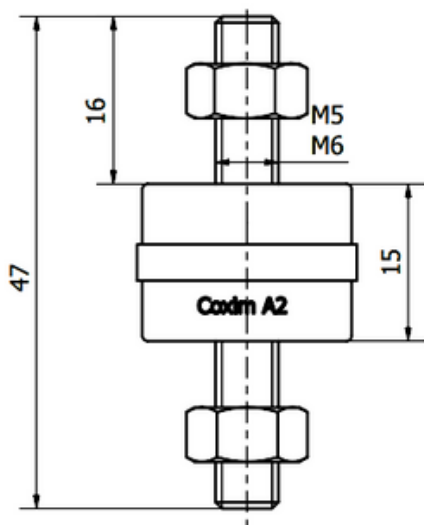

Linha Coxim A1

Referência	Diâmetro	Altura	Capacidade de Compressão	Capacidade de Tração	Altura Total	Parafusos de ajuste
A1	15 mm	10 mm	15 Kg	3 Kg	35 mm	M5, M6
A2	20 mm	15 mm	30 Kg	6 Kg	50 mm	M5, M6
A3	25 mm	20 mm	55 Kg	11 Kg	55 mm	M5, M6

Linha Coxim A2

Referência	Diâmetro	Altura	Capacidade de Compressão	Capacidade de Tração	Altura Total	Parafusos de ajuste
A1	15 mm	10 mm	15 Kg	3 Kg	35 mm	M5, M6
A2	20 mm	15 mm	30 Kg	6 Kg	50 mm	M5, M6
A3	25 mm	20 mm	55 Kg	11 Kg	55 mm	M5, M6

Linha Coxim A3

Referência	Diâmetro	Altura	Capacidade de Compressão	Capacidade de Tração	Altura Total	Parafusos de ajuste
A1	15 mm	10 mm	15 Kg	3 Kg	35 mm	M5, M6
A2	20 mm	15 mm	30 Kg	6 Kg	50 mm	M5, M6
A3	25 mm	20 mm	55 Kg	11 Kg	55 mm	M5, M6