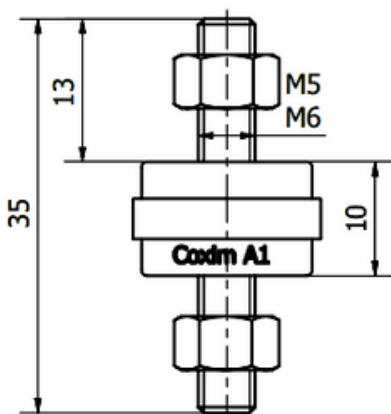

Linha Coxim A1

Referência	Diâmetro	Altura	Capacidade de Compressão	Capacidade de Tração	Altura Total	Parafusos de ajuste
A1	15 mm	10 mm	15 Kg	3 Kg	35 mm	M5, M6
A2	20 mm	15 mm	30 Kg	6 Kg	50 mm	M5, M6
A3	25 mm	20 mm	55 Kg	11 Kg	55 mm	M5, M6

Linha Coxim A2

Referência	Diâmetro	Altura	Capacidade de Compressão	Capacidade de Tração	Altura Total	Parafusos de ajuste
A1	15 mm	10 mm	15 Kg	3 Kg	35 mm	M5, M6
A2	20 mm	15 mm	30 Kg	6 Kg	50 mm	M5, M6
A3	25 mm	20 mm	55 Kg	11 Kg	55 mm	M5, M6

Linha Coxim A3

Referência	Diâmetro	Altura	Capacidade de Compressão	Capacidade de Tração	Altura Total	Parafusos de ajuste
A1	15 mm	10 mm	15 Kg	3 Kg	35 mm	M5, M6
A2	20 mm	15 mm	30 Kg	6 Kg	50 mm	M5, M6
A3	25 mm	20 mm	55 Kg	11 Kg	55 mm	M5, M6